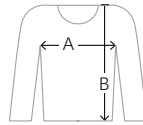

### Maßtabelle

Größe	XS	S	M	L	XL	2XL	3XL	4XL	5XL	6XL
A 1/2-Oberweite	47	50	53	56	59	62	65	68	71	74
B Länge	62,5	64,5	67,5	69	71,5	73,5	75,5	75,5	76,5	76,5

**005**  
schwarz

**027**  
orange

**002**  
rot

**028**  
anthrazit

**029**  
kellygrün

Alle Maßtabellen und Größenangaben unter Vorbehalt! Durch Schnittoptimierungen kann es zu geringfügigen Maßabweichungen kommen, weshalb wir eine Anprobe bei einem autorisierten HAKRO Fachhändler empfehlen. Maßtoleranzen bei 1/2-Oberweite +/- 1,5 cm und Länge +/- 2 cm.