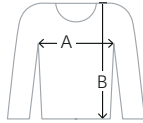

NO. 630

HAKRO KINDER SOFTSHELLJACKE NELSON

Atmungsaktive, strapazierfähige Softshelljacke für Kinder, mit wasser- und winddichtem Softshellobermaterial, abnehmbarer Kapuze, weitenverstellbarem Saumabschluss mit Tunnelkordelzug und Stoppnern sowie verlängertem, abgerundetem Rückenteil. Leichtes Microfleece an der Innenseite, Klettbinden an den Ärmelabschlüssen zum stufenlosen Regulieren, hochwertiger Zwei-Wege-Frontreißverschluss mit Reflexpaspel, innenliegender Windstoppatte und Reißverschlussgarage, seitliche Reißverschlussaschen und reflektierende Druckgrafik am Rückenteil. Alle Reißverschlüsse von YKK®. Hergestellt aus dehnfähigem Softshellmaterial für exzellente Bewegungsfreiheit aus Interlock-3-Lagen-Laminat mit TRIACTIVE PRO-Technologie. Gewebtes HAKRO Necklabel aus hochwertigem Ketsatin mit weichen, ultraschallgeschnittenen Bandkanten für höchsten Tragekomfort und gewebtes HAKRO Flaglabel an der linken Seitennaht. **Das besondere Extra für Kinder:** Das spezielle HAKRO Kids-Necklabel bietet auf der Rückseite die Möglichkeit, den Namen und die Telefonnummer des Eigentümers zu vermerken. So kann es z. B. auch nach dem Sport, in der Schule oder im Verein zu keinen Verwechslungen kommen.

Datenblatt Stand: 05/2020 Ursprungsland: China Zolltarifnummer: 6101 3090

Maßtabelle

Größe	116	128	140	152	164
A 1/2-Oberweite	39	42	45	48	51
B Länge	48,5	52,5	56,5	60,5	64,5

Alle Maßtabellen und Größenangaben unter Vorbehalt! Durch Schnittoptimierungen kann es zu geringfügigen Maßabweichungen kommen, weshalb wir eine Anprobe bei einem autorisierten HAKRO Fachhändler empfehlen. Maßtoleranzen bei 1/2-Oberweite +/- 1,5 cm und Länge +/- 2 cm.