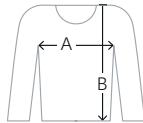

NO. 262

HAKRO DAMEN REGENJACKE COLORADO

Leichte, funktionelle Regenjacke für Damen, mit wasser- und winddichtem Obermaterial sowie getapten Nähten, klimaregulierendem Netz-Innenfutter, angenehm weichem Fleece an der Kragenseite, einer im Kragen integrierbaren und weitenverstellbaren Kapuze, verschließbarer Brusttasche, hochwertigem Frontreißverschluss mit doppelter Windstoppatte und Seitentaschen mit Reißverschluss. Alle Reißverschlüsse von YKK®. Der Saumabschluss mit verlängertem, abgerundetem Rückenteil ist mit einem Tunnelkordelzug mit Stoppfern in der Weite verstellbar, weitenverstellbare Ärmelbündchen mit Klettband zum stufenlosen Regulieren und Reflexapplikationen für verbesserte Sichtbarkeit. Hergestellt aus strapazierfähigem, wasser- und winddichtem, atmungsaktivem Obermaterial aus 2-Lagen-Laminat mit TRIACTIVE PRO-Technologie für maximale und zuverlässige Wasserdichte. Gewebtes HAKRO Necklabel aus hochwertigem Kettsatin mit weichen, ultraschallgeschnittenen Bandkanten für höchsten Tragekomfort und gewebtes HAKRO Flaglabel an der linken Seitennaht. **Ihr besonderer Vorteil:** Ein verdeckter Reißverschluss im inneren Rückenteil (Revisionsöffnung) ermöglicht das einfache und individuelle Veredeln der Jacke.

Datenblatt Stand: 05/2020 Ursprungsland: China Zolltarifnummer: 6202 9300

Maßtabelle

Größe	XS	S	M	L	XL	2XL	3XL
A 1/2-Oberweite	50	53	56	59	62	65	68
B Länge	68	68	70	70	72	72	74

Alle Maßtabellen und Größenangaben unter Vorbehalt! Durch Schnittoptimierungen kann es zu geringfügigen Maßabweichungen kommen, weshalb wir eine Anprobe bei einem autorisierten HAKRO Fachhändler empfehlen. Maßtoleranzen bei 1/2-Oberweite +/- 1,5 cm und Länge +/- 2 cm.