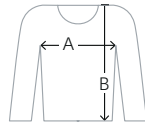

## HAKRO DAMEN THERMOJACKE OHIO

Wärmende und funktionelle Thermojacke für Damen, mit wasser- und winddichtem Obermaterial, dicker Wattierung, verlängertem und abgerundetem Rückenteil, weichem Fleece-Innenfutter für optimale Wärmeisolation und Wärmerückhalt. Mit abnehmbarer, gefütterter Kapuze, hochwertigem Zwei-Wege-Frontreißverschluss mit Windstoppatte und Reißverschlussgarage. Funktionelle Innentasche und seitliche Einschubtaschen mit Reißverschluss. Alle Reißverschlüsse von YKK®. Ärmelabschlüsse mit zusätzlichen elastischen Schlauchbündchen mit Daumenschlaufe und Reflexapplikationen für verbesserte Sichtbarkeit. Hergestellt aus TRIACTIVE PRO, einem strapazierfähigem Ripstop-Gewebe und dehnfähigem Softshell-material. Gewebtes HAKRO Necklabel aus hochwertigem Ketsatin mit weichen, ultraschallgeschnittenen Bandkanten für höchsten Tragekomfort und gewebtes HAKRO Flaglabel an der linken Seitennaht. **Ihr besonderer Vorteil:** Ein verdeckter Reißverschluss im inneren Rückenteil (Revisionsöffnung) ermöglicht das einfache und individuelle Veredeln der Jacke.

### Maßtabelle

Größe	XS	S	M	L	XL	2XL	3XL
A 1/2-Oberweite	50	53	56	59	62	65	68
B Länge	68	68	70	70	72	72	74

Alle Maßtabellen und Größenangaben unter Vorbehalt! Durch Schnittoptimierungen kann es zu geringfügigen Maßabweichungen kommen, weshalb wir eine Anprobe bei einem autorisierten HAKRO Fachhändler empfehlen. Maßtoleranzen bei 1/2-Oberweite +/- 1,5 cm und Länge +/- 2 cm.